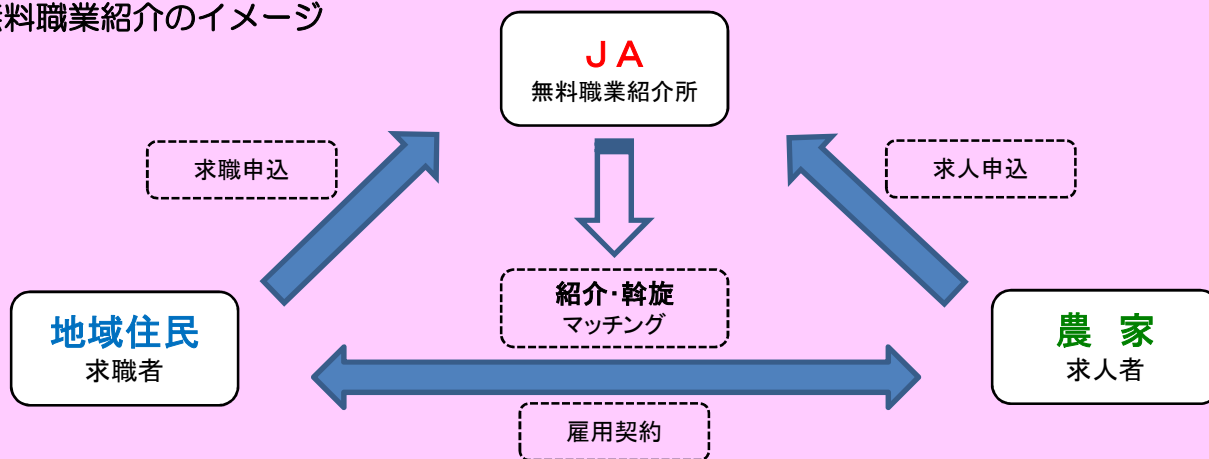

近隣にお住まいの方!! 芽室町の農家で働いてみませんか?

JAめむろの「無料職業紹介事業」は 農繁期などに人手が必要な組合員と農業のお手伝いをして収入を得たい方を繋ぐ事業です。

ぜひ一度 無料職業紹介所へお問い合わせください。

◆無料職業紹介のイメージ

JAめむろ「無料職業紹介事業」は、農作業の請負・派遣事業ではありません。無料で求人者(農家)に求職者をご紹介する事業です。「雇用契約」は、求人者と求職者が直接結んで頂きます。

この事業について、以下の取り決め事項がありますのでご承知おき下さい。

- 就業関係：求人依頼に基づき事前にTELで日程等の確認をし、後日農家の氏名・電話番号・地図等をFAX又は郵送で連絡します。
作業時間は作業内容により変動があります。労災保険加入済み。自家用車で通勤頂きます。昼休みは1時間、休憩は午前・午後15分ずつ(昼休みは賃金対象外、休憩は対象)
農作業機・トラック等の運転は、事故等の関係(保険適用外)から絶対に行わせません。
- 賃 金：時間額は馬鈴しょ機上選別900円、長芋収穫1,050円です。
その他作業内容により時間額は800~1,050円となっております。
(所定労働時間は8時間/時間外単価は25%増/保障労働時間は4時間)
交通費は、往復一律1,000円/日(同乗者には無し)
- 賃金精算：月末締め翌月20日、各自のJAめむろ貯金口座に振込精算
(20日が土日曜日・祝祭日の場合は前日)※明細は、事前にお知らせします。