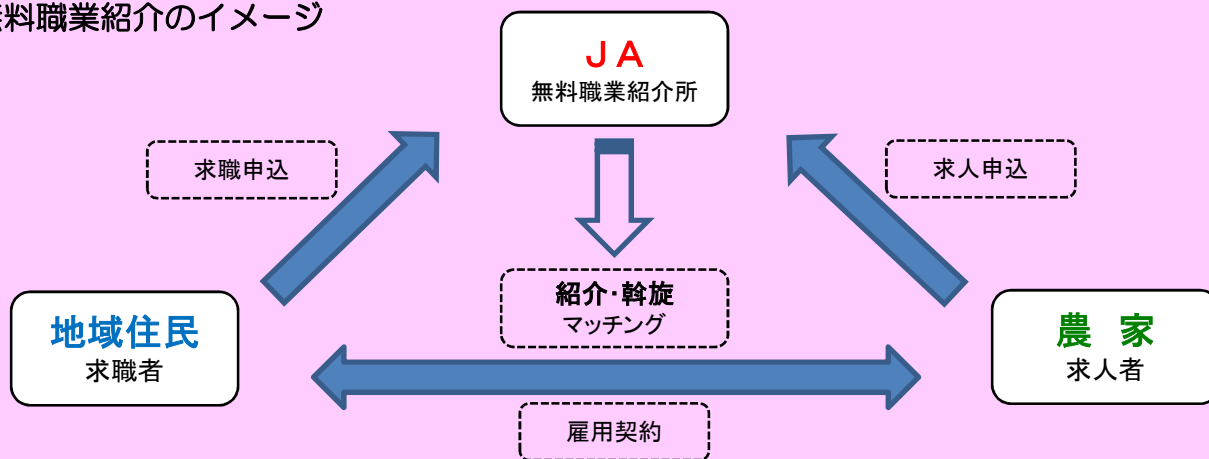

近隣にお住まいの方!! 芽室町の農家で働いてみませんか?

JAめむろの「無料職業紹介事業」は 農繁期などに人手が必要な組合員と農業のお手伝いをして収入を得たい方を繋ぐ事業です。

ぜひ一度 無料職業紹介所へお問い合わせください。

◆ 無料職業紹介のイメージ

JAめむろ「無料職業紹介事業」は、農作業の請負・派遣事業ではありません。無料で求人者(農家)に求職者をご紹介する事業です。「雇用契約」は、求人者と求職者が直接結んで頂きます。

この事業について、以下の取り決め事項がありますのでご承知おき下さい。

- 就業関係：求人依頼に基づき事前にTELで日程等の確認をし、後日農家の氏名・電話番号・地図等をFAX又は郵送で連絡します。
作業時間は作業内容により変動があります。労災保険加入済み。自家用車で通勤頂きます。昼休みは1時間、休憩は午前・午後15分ずつ(昼休みは賃金対象外、休憩は対象)
農作業機・トラック等の運転は、事故等の関係(保険適用外)から絶対に行わせません。
- 賃金：時間額は馬鈴しょ機上選別1,000円、長芋収穫1,150円です。
その他作業内容により時間額は900~1,150円となっております。
(所定労働時間は8時間/時間外単価は25%増/保障労働時間は4時間)
交通費は、往復一律1,000円/日(同乗者には無し)
- 賃金精算：月末締め翌月20日、各自のJAめむろ貯金口座に振込精算
(20日が土日曜日・祝祭日の場合は前日)※明細は、事前にお知らせします。