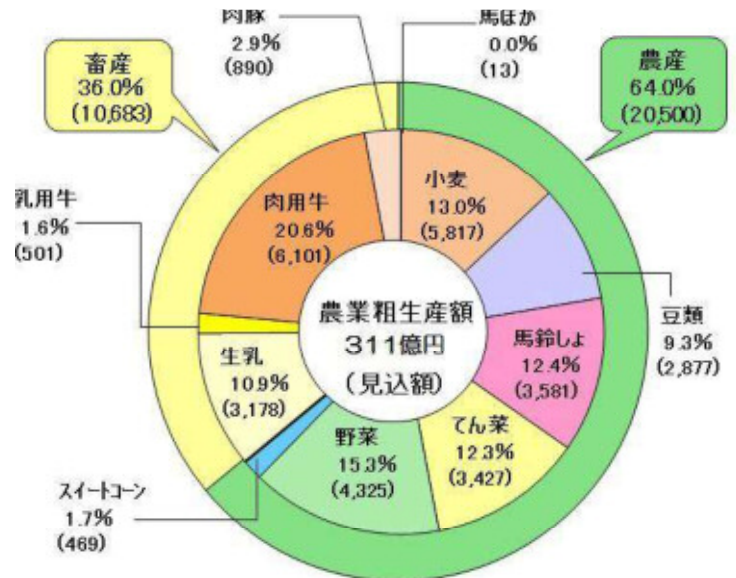

食品加工事業

芽室町の農産物を加工製造や開発研究をおこない、色々な冷凍食品を製造しています。

芽室町の農業

芽室町の作付面積は約 20,000ha です。
 農家 1 戸あたりの作付面積は約 34ha になります。(1ha=100m×100m)
 34haは札幌ドーム約6個分の広さにあたります。

■作物別作付面積割合

令和元年度 芽室町農業の生産額（見込）

農畜産物の生産額は、その年の天候にも大きく影響されますが、近年は野菜や畜産の生産額が伸びてきており 300 億円を超える生産額となっています。

■農業粗生産額（見込）

めむろ みのりーむ

農産物加工調理体験施設

めむろファーマーズマーケット「愛菜屋」

めむろ旬鮮広場・A コープめむろ店

➡ JAバンクからのお知らせ

JAバンクはどなたでもご利用できる金融機関です！

便利でお得なサービスをご紹介します