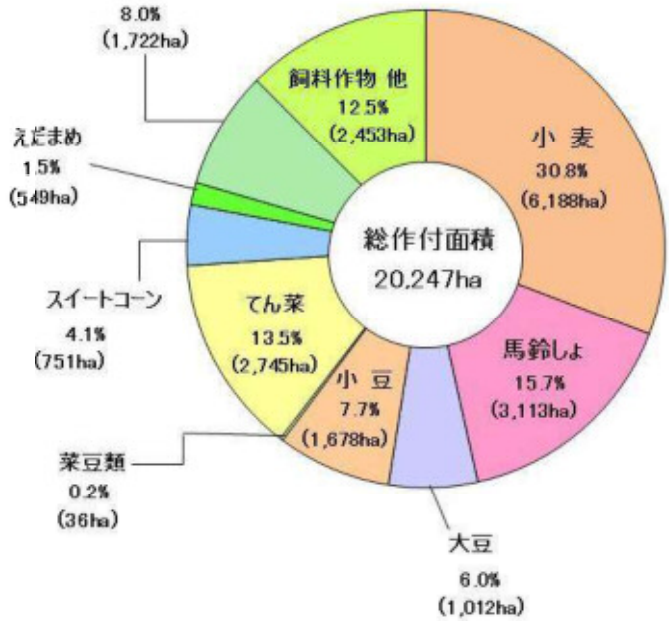

食品加工事業

芽室町の農産物を加工製造や開発研究をおこない、色々な冷凍食品を製造しています。

芽室町の農業

芽室町の作付面積は約 20,000ha です。
 農家 1 戸あたりの作付面積は約 34ha になります。(1ha=100m×100m)
 34haは札幌ドーム約6個分の広さにあたります。

■作物別作付面積割合

令和元年度 芽室町農業の生産額（見込）

農畜産物の生産額は、その年の天候にも大きく影響されますが、近年は野菜や畜産の生産額が伸びてきており 300 億円を超える生産額となっています。

■農業粗生産額（見込）

めむろ みのりーむ

農産物加工調理体験施設

めむろファーマーズマーケット「愛菜屋」

めむろ旬鮮広場・A コープめむろ店

➡ JAバンクからのお知らせ

JAバンクはどなたでもご利用できる金融機関です！

便利でお得なサービスをご紹介します